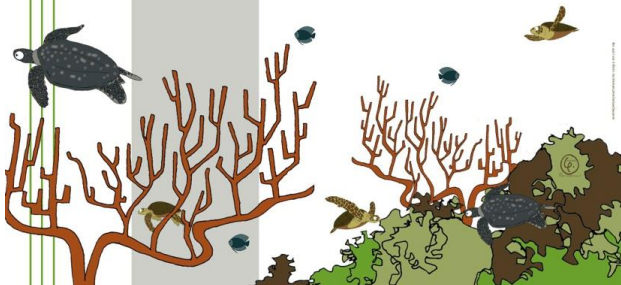

les tortues marines

7 espèces à travers le monde

75 cm

Distribution

3 espèces communes en mer Méditerranée

La tortue Caouanne

La tortue verte

La tortue de tous les records!

La tortue Luth

Mini-quiz

Jeu Combien y-a-t-il de tortues Luth et de tortues Caouanne dans le dessin?

Un sentier pédagogique

- Sensibiliser le public à l'environnement marin
- Parler des espèces menacées en Méditerranée
- Informer sur la présence des tortues marines